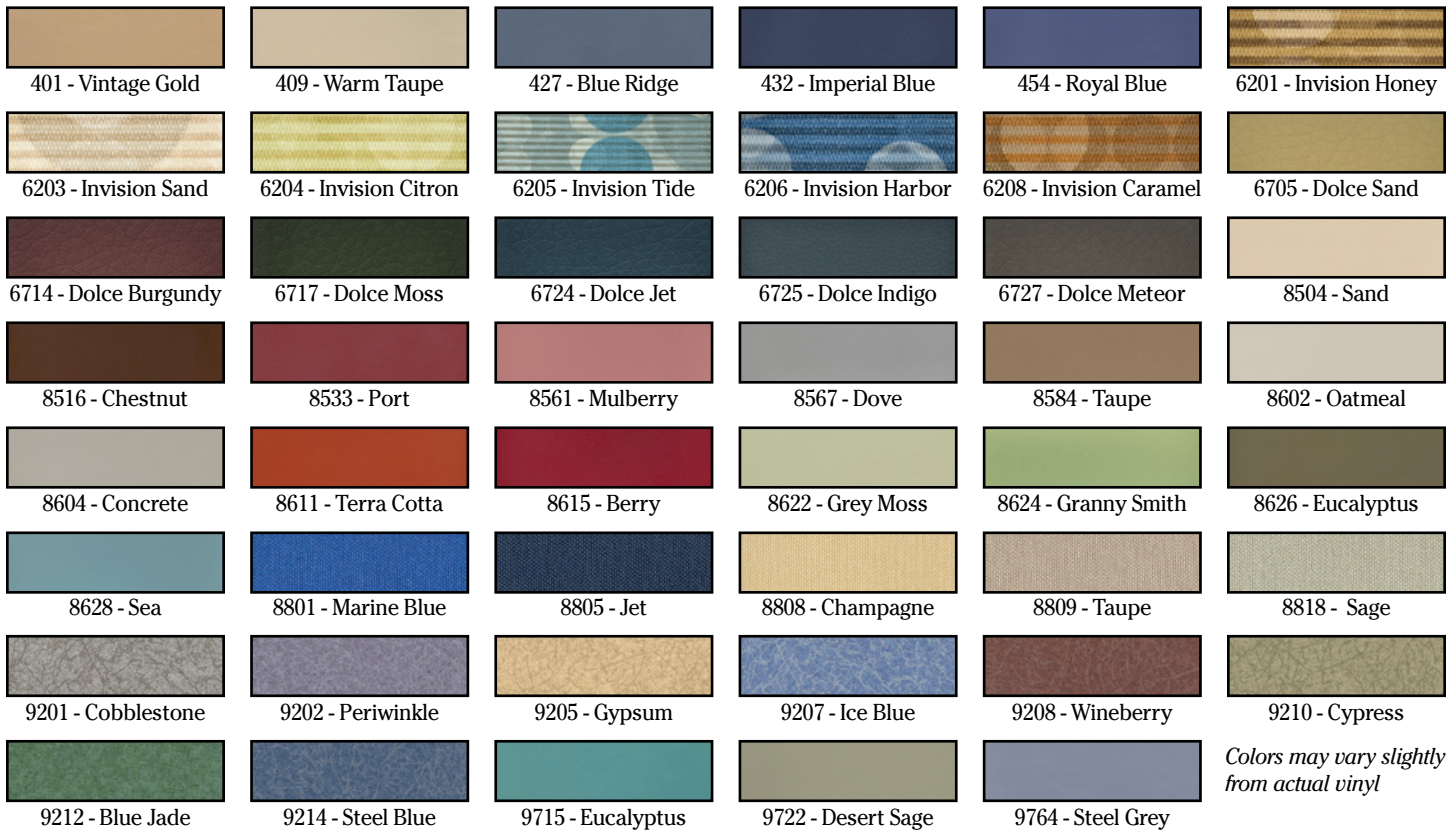

Available with Heat and Massage Option

<i>Standard</i>	<i>with Heat & Massage</i>		<i>Standard</i>	<i>with Heat & Massage</i>	
FR566G401	FR566GH401	Vintage Gold	FR566G8604	FR566GH8604	Concrete
FR566G409	FR566GH409	Warm Taupe	FR566G8611	FR566GH8611	Terra Cotta
FR566G427	FR566GH427	Blue Ridge	FR566G8615	FR566GH8615	Berry
FR566G432	FR566GH432	Imperial Blue	FR566G8622	FR566GH8622	Grey Moss
FR566G454	FR566GH454	Royal Blue	FR566G8624	FR566GH8624	Granny Smith
FR566G6201	FR566GH6201	Invision Honey	FR566G8626	FR566GH8626	Eucalyptus
FR566G6203	FR566GH6203	Invision Sand	FR566G8628	FR566GH8628	Sea
FR566G6204	FR566GH6204	Invision Citron	FR566G8801	FR566GH8801	Marine Blue
FR566G6205	FR566GH6205	Invision Tide	FR566G8805	FR566GH8805	Jet
FR566G6206	FR566GH6206	Invision Harbor	FR566G8808	FR566GH8808	Champagne
FR566G6208	FR566GH6208	Invision Caramel	FR566G8809	FR566GH8809	Taupe
FR566G6705	FR566GH6705	Dolce Sand	FR566G8818	FR566GH8818	Sage
FR566G6714	FR566GH6714	Dolce Burgundy	FR566G9201	FR566GH9201	Cobblestone
FR566G6717	FR566GH6717	Dolce Moss	FR566G9202	FR566GH9202	Periwinkle
FR566G6724	FR566GH6724	Dolce Jet	FR566G9205	FR566GH9205	Gypsum
FR566G6725	FR566GH6725	Dolce Indigo	FR566G9207	FR566GH9207	Ice Blue
FR566G6727	FR566GH6727	Dolce Meteor	FR566G9208	FR566GH9208	Wineberry
FR566G8504	FR566GH8504	Sand	FR566G9210	FR566GH9210	Cypress
FR566G8516	FR566GH8516	Chestnut	FR566G9212	FR566GH9212	Blue Jade
FR566G8533	FR566GH8533	Port	FR566G9214	FR566GH9214	Steel Blue
FR566G8561	FR566GH8561	Mulberry	FR566G9715	FR566GH9715	Eucalyptus
FR566G8567	FR566GH8567	Dove	FR566G9722	FR566GH9722	Desert Sage
FR566G8584	FR566GH8584	Taupe	FR566G9764	FR566GH9764	Steel Grey
FR566G8602	FR566GH8602	Oatmeal